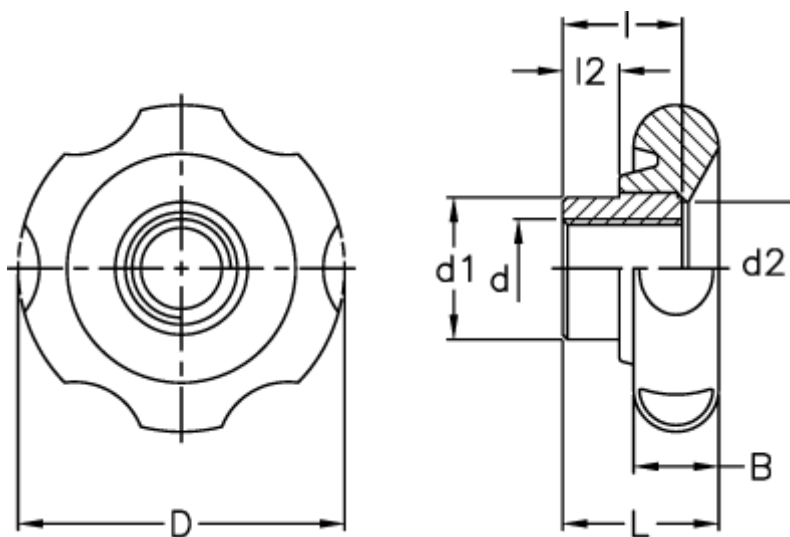

Varenummer: 2302174141  
Beskrivelse: E+G Stjernegreb  
VL.640/50 FP-A-M8

## Mål

B	=	13
D	=	50
d1	=	20
d2	=	18
d 6H	=	M8
l	=	21
L	=	29
l2	=	10